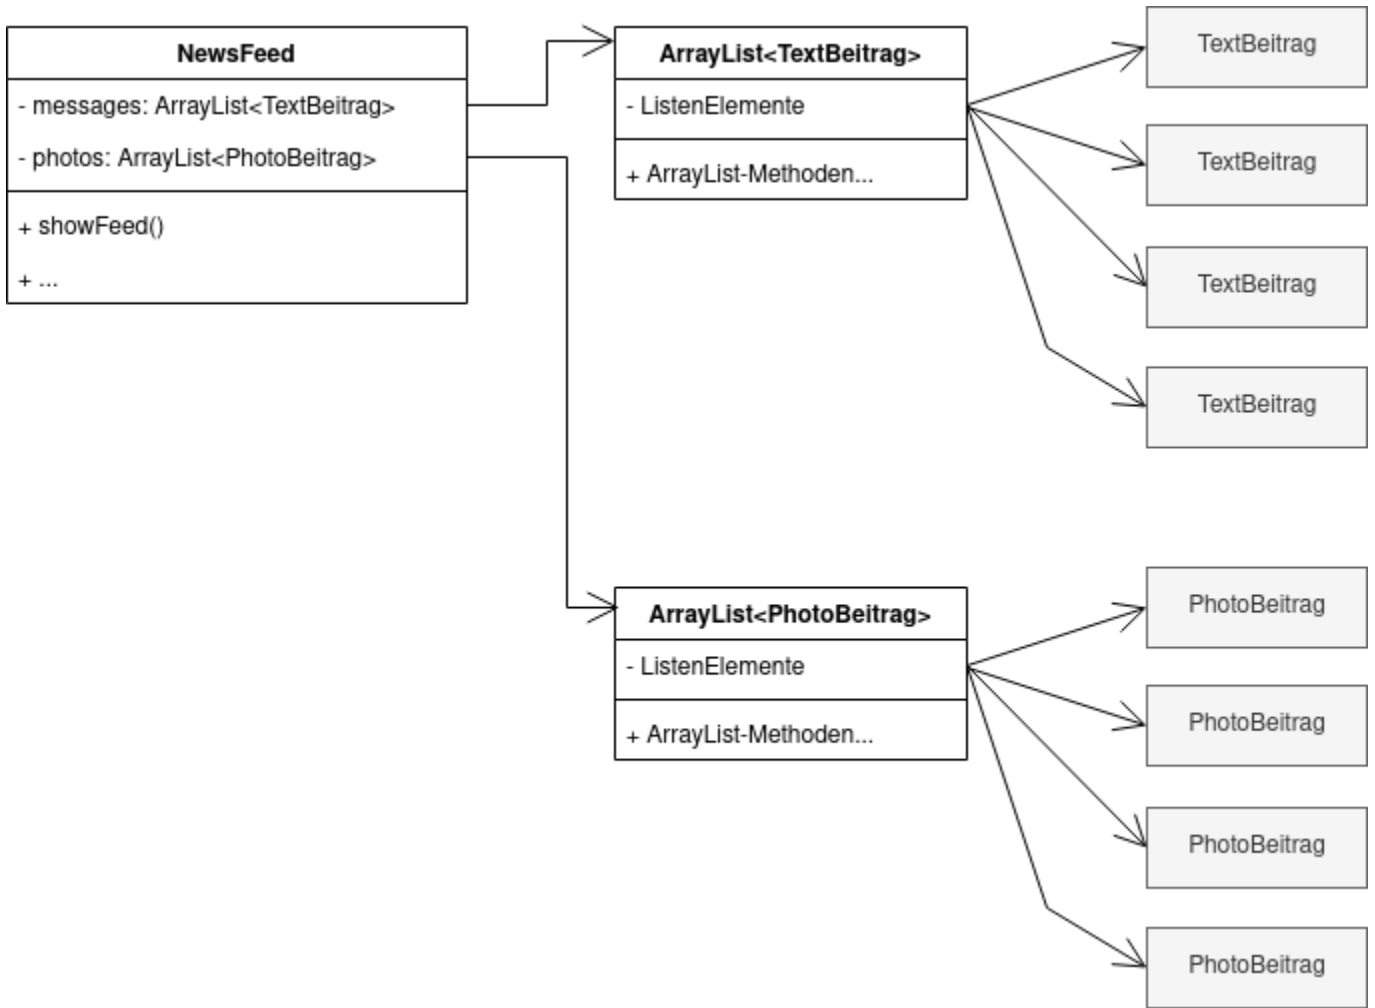

# Soziales Netz Entwurf 1

From:  
<https://info-bw.de/> -

Permanent link:  
<https://info-bw.de/faecher:informatik:oberstufe:modellierung:vererbung:entwurf1:start?rev=1636565481>

Last update: 10.11.2021 17:31