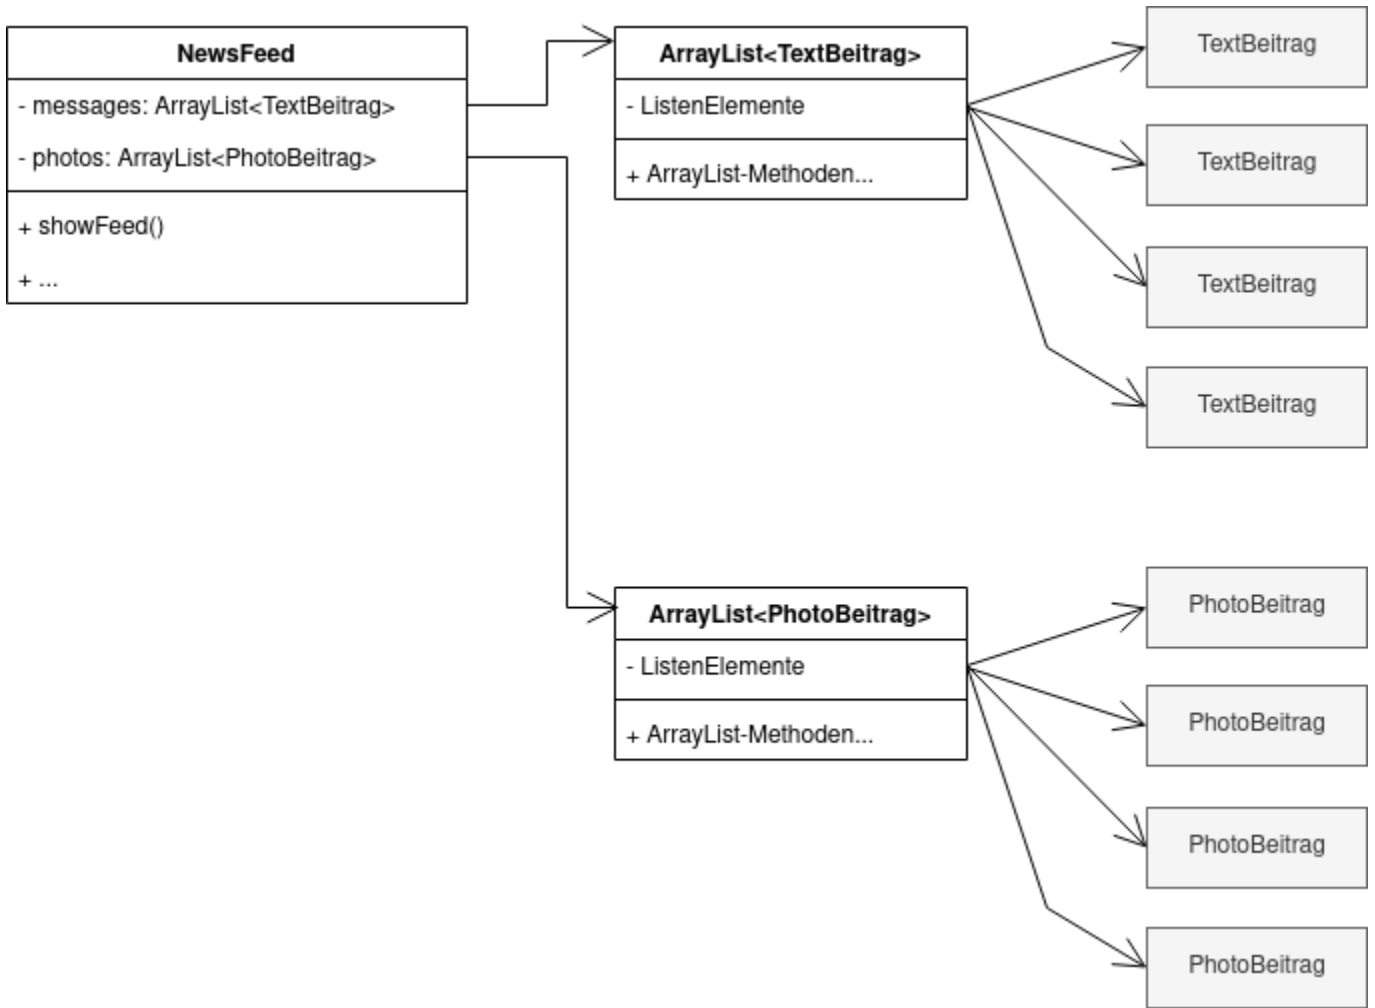

# Soziales Netz Entwurf 1

(A1)

From: <https://info-bw.de/> -

Permanent link: <https://info-bw.de/faecher:informatik:oberstufe:modellierung:vererbung:entwurf1:start?rev=1636565687>

Last update: 10.11.2021 17:34