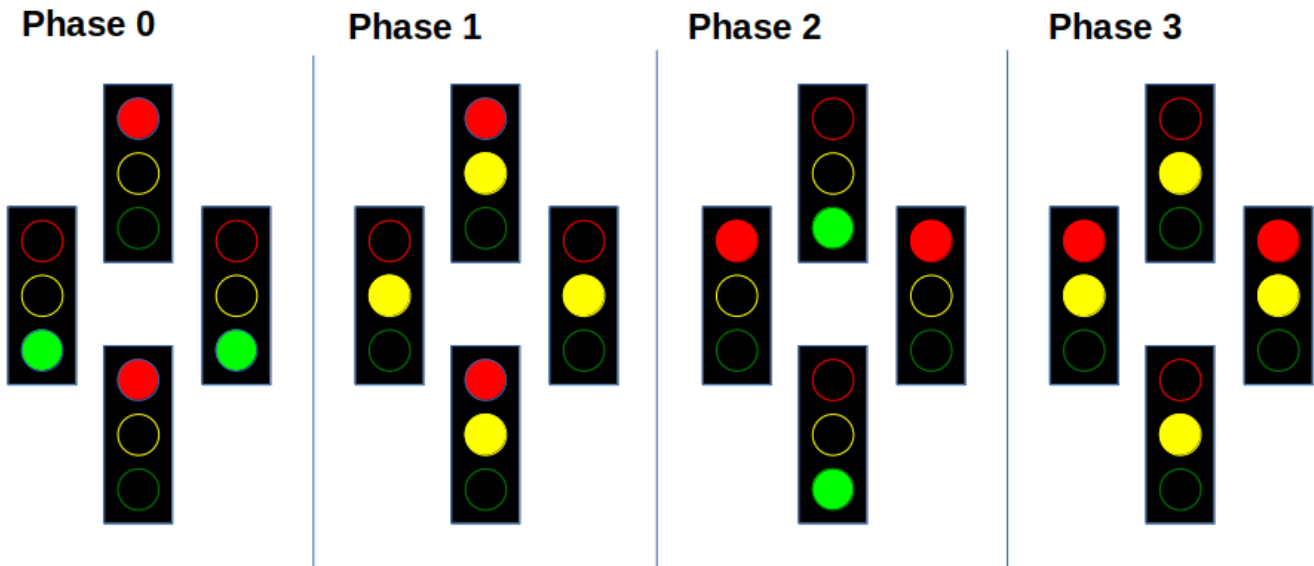

# Ein praktisches Schaltungsproblem: Die Ampel

Es soll eine Ampelschaltung gesteuert werden.

ampel.zip

From: <https://info-bw.de/> -

Permanent link: <https://info-bw.de/faecher:informatik:oberstufe:techinf:logikschaltungen:digitaltechnik:ampel:start?rev=1666019909>