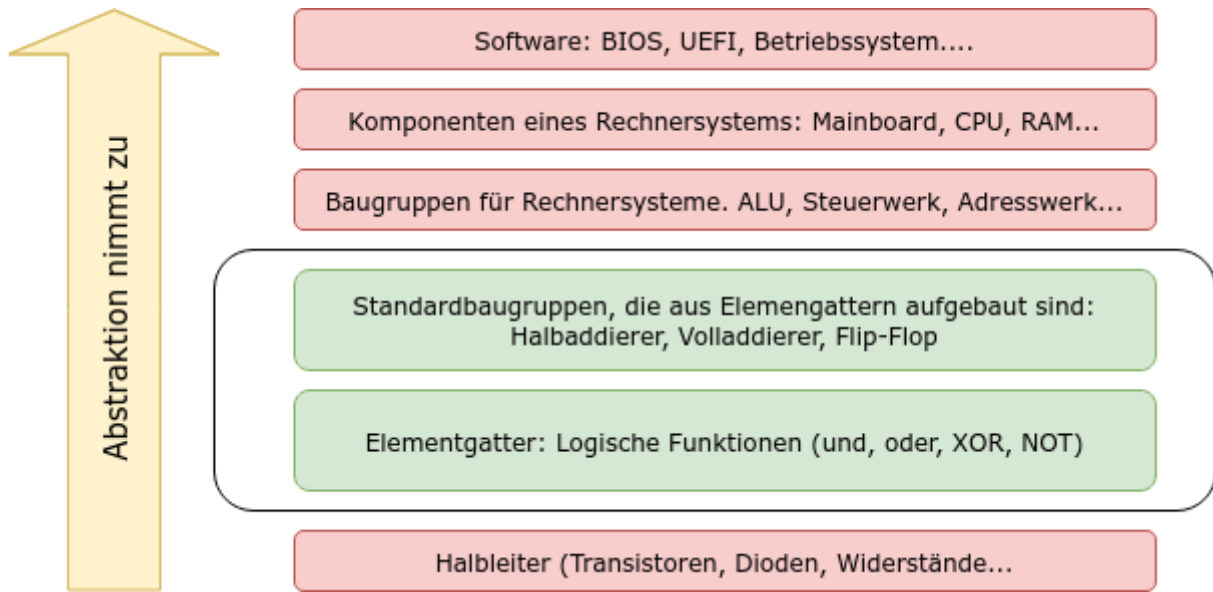

Digitaltechnik

From:
<https://info-bw.de/> -

Permanent link:
<https://info-bw.de/faecher:informatik:oberstufe:technik:logikschaltungen:digitaltechnik:start?rev=1650979628>

Last update: 26.04.2022 13:27